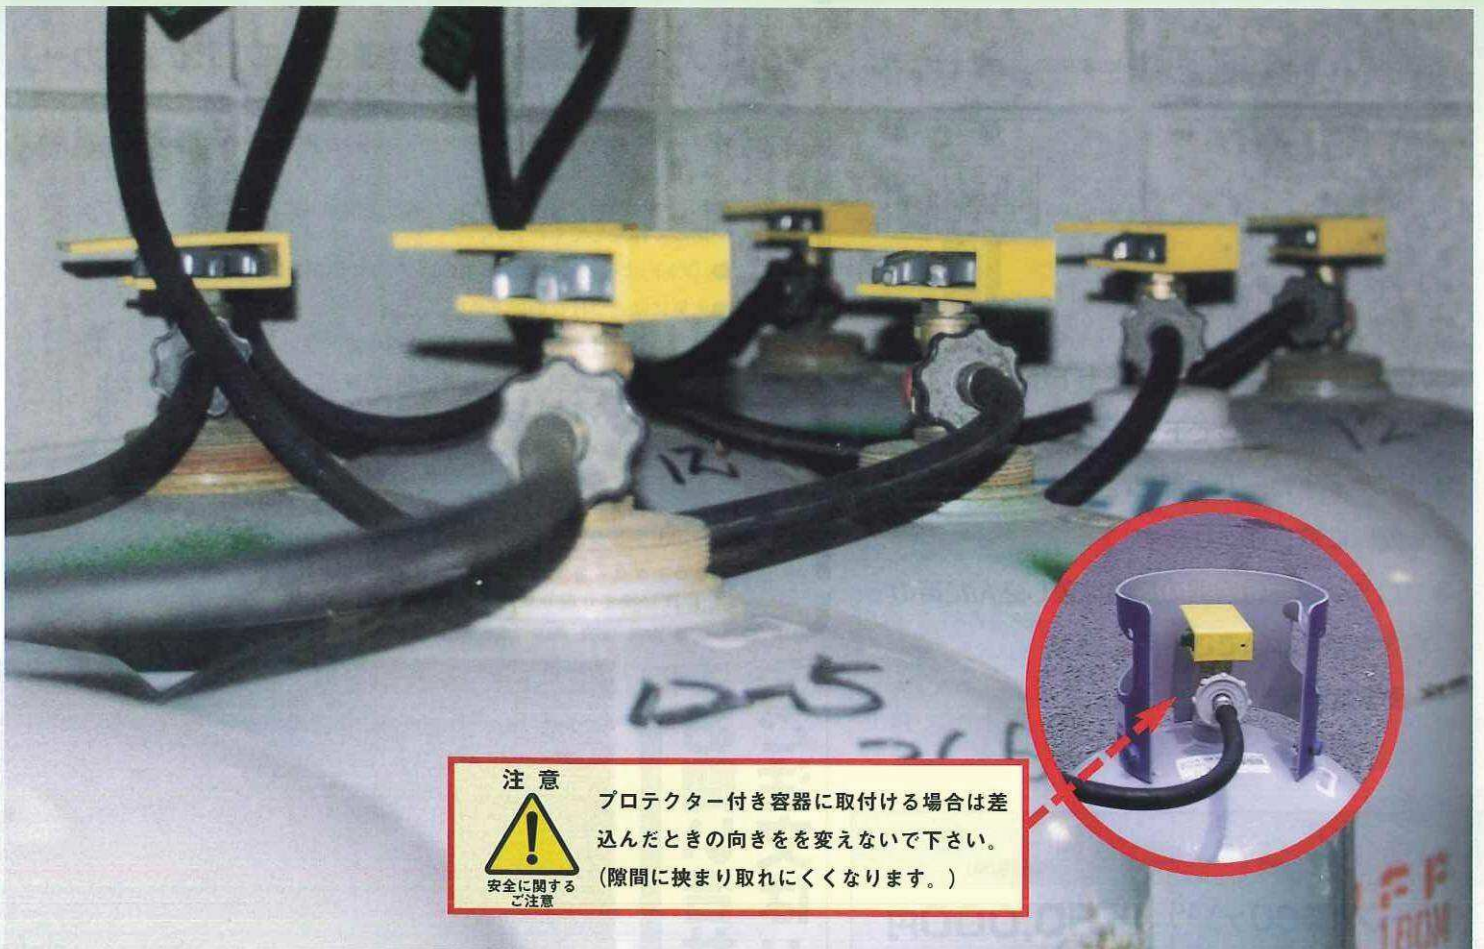

# アケトツカー

容器交換時の開栓作業が確実です。  
目視点検も簡単です。

- 取り付け簡単
- 目で見て確認
- 開け忘れトラブル解消

**注意**  
  
プロテクター付き容器に取付ける場合は差込んだときの向きを変えないで下さい。  
(隙間に挟まり取れにくくなります。)